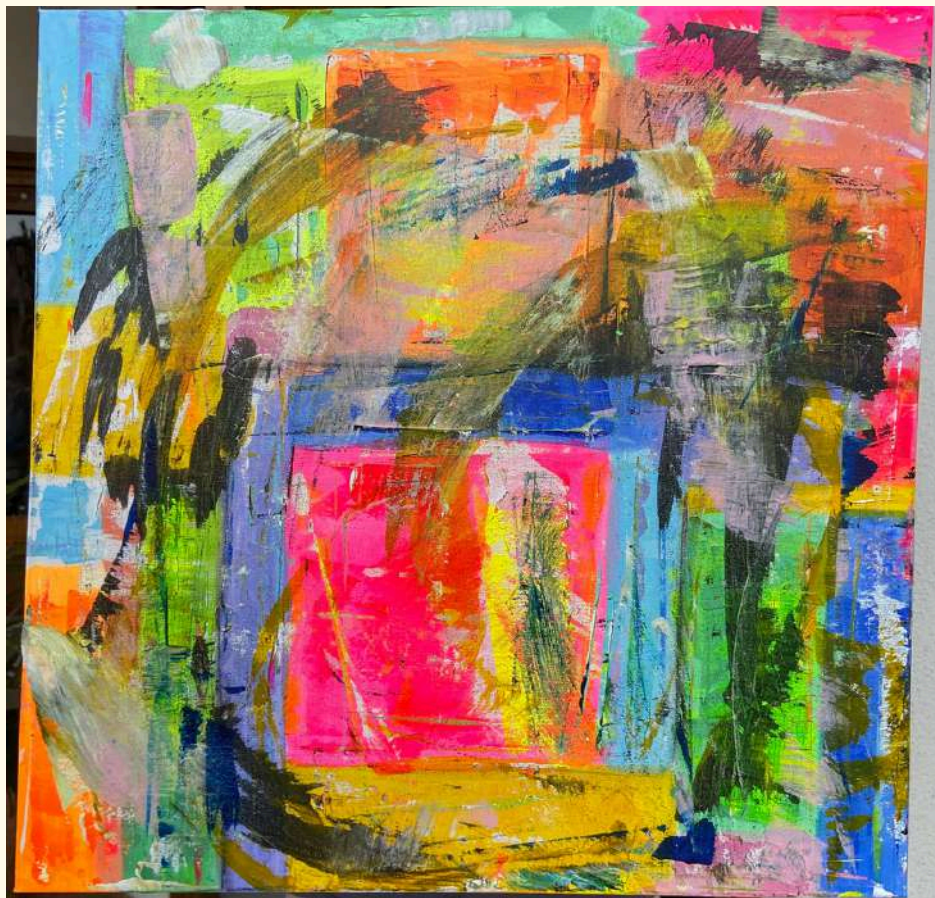

PINTURA ABSTRACTA

● SOBRE TELA, LIENZO Y LÁMINAS

Me gusta pintar sobre diferentes soportes y, si bien es verdad que disfruto muchísimo haciendo obras grandes, cuanto más mejor, tengo de todos los tamaños.

DETALLES

"BALLERINA I & II", DÍPTICO, LIENZOS 50X40CM

DETALLES

"PRIMAVERA ESCLATANT", LIENZO, 80X60CM

DETALLES

"MUSIC I & II", DÍPTICO, LIENZOS DE 60X60CM

MUESTRAS DE OBRAS EN LIENZO EN VARIOS TAMAÑOS

MUESTRAS DE OBRAS EN LIENZO EN VARIOS TAMAÑOS

MUESTRAS DE OBRAS EN LIENZO EN VARIOS TAMAÑOS

OBRAS SOBRE LÁMINA

MUESTRAS DE LA NUEVA COLECCIÓN "GALAXIES" 2026, TAMAÑOS DIN A3, 300GR

MUESTRAS DE LA NUEVA COLECCIÓN "GALAXIES" 2026, TAMAÑO 20X20CM, 300GR