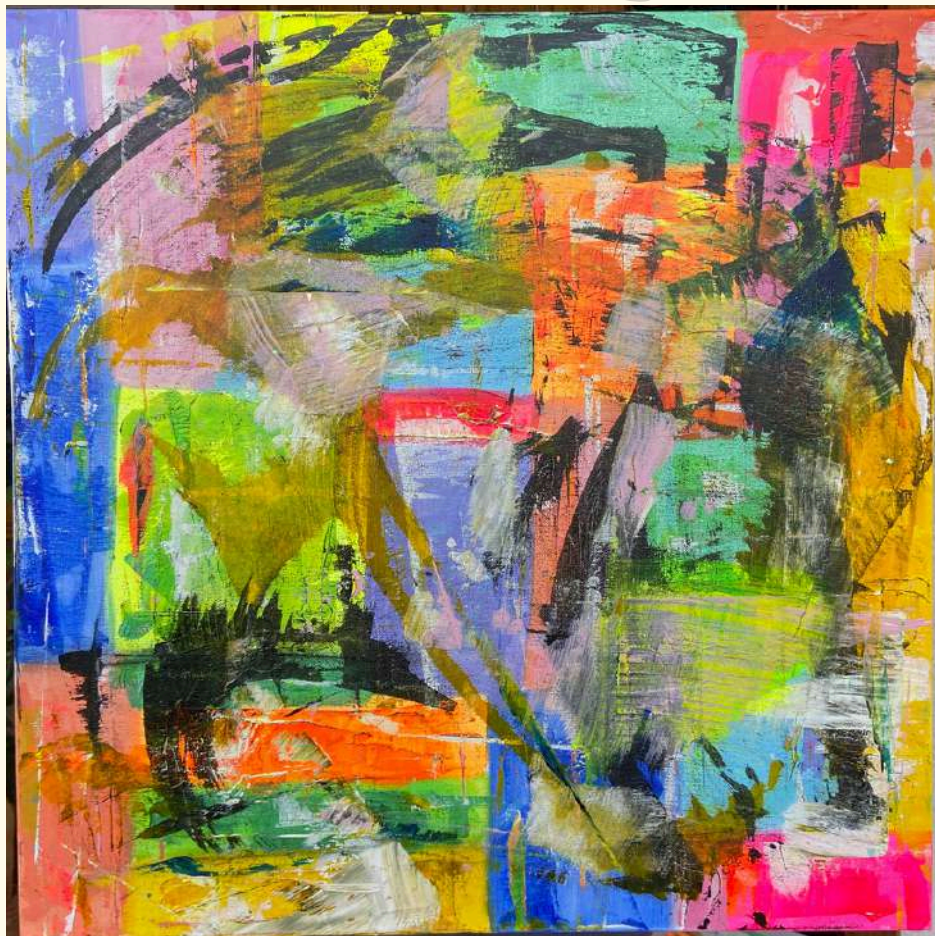

PINTURA ABSTRACTA

● SOBRE TELA, LIENZO Y LÁMINAS

Me gusta pintar sobre diferentes soportes y, si bien es verdad que disfruto muchísimo haciendo obras grandes, cuanto más mejor, tengo de todos los tamaños.

DETALLES

"BALLERINA I & II", DÍPTICO, LIENZOS 50X40CM

DETALLES

"PRIMAVERA ESCLATANT", LIENZO, 80X60CM

DETALLES

"MUSIC I & II", DÍPTICO, LIENZOS DE 60X60CM

MUESTRAS DE OBRAS EN LIENZO EN VARIOS TAMAÑOS

MUESTRAS DE OBRAS EN LIENZO EN VARIOS TAMAÑOS

MUESTRAS DE OBRAS EN LIENZO EN VARIOS TAMAÑOS

OBRAS SOBRE LÁMINA

MUESTRAS DE LA NUEVA COLECCIÓN "GALAXIES" 2026, TAMAÑOS DIN A3, 300GR

MUESTRAS DE LA NUEVA COLECCIÓN "GALAXIES" 2026, TAMAÑO 20X20CM, 300GR